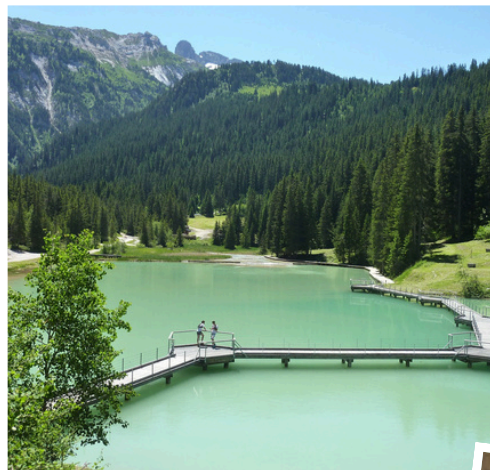

HÉBERGEMENT

chambres de 2 à 6 lits