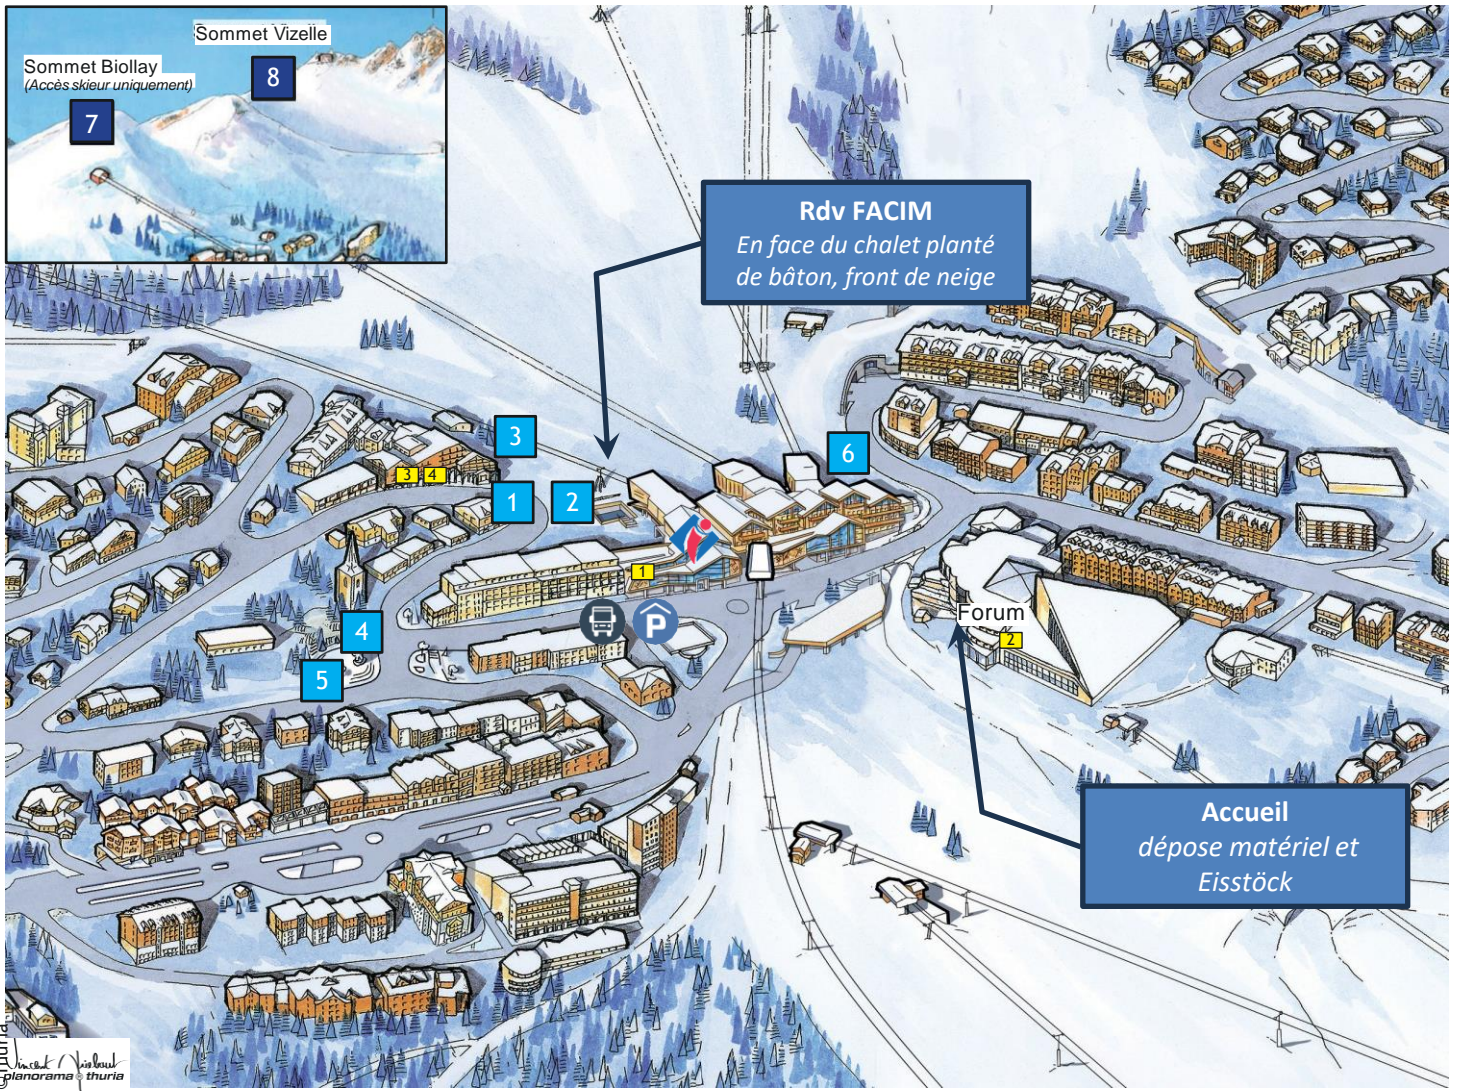

Pour les mordus de piquets: un géant parallèle permanent!

Family Park et atelier sécurité

- Accueil (patinoire)
- Atelier FACIM front de neige en face du planté de bâton
- Eisstöck (patinoire)

Plan station  
 thuria  
 thuria / thuria  
 panorama thuria

-  Lieux d'exposition sur le domaine skiable  
Ski area exhibition spaces
-  Lieux d'exposition extérieurs  
Outdoor exhibition spaces
-  Office Du Tourisme  
Tourist Office
-  Parking couvert  
Indoor car park
-  Arrêt navette  
Shuttle stop