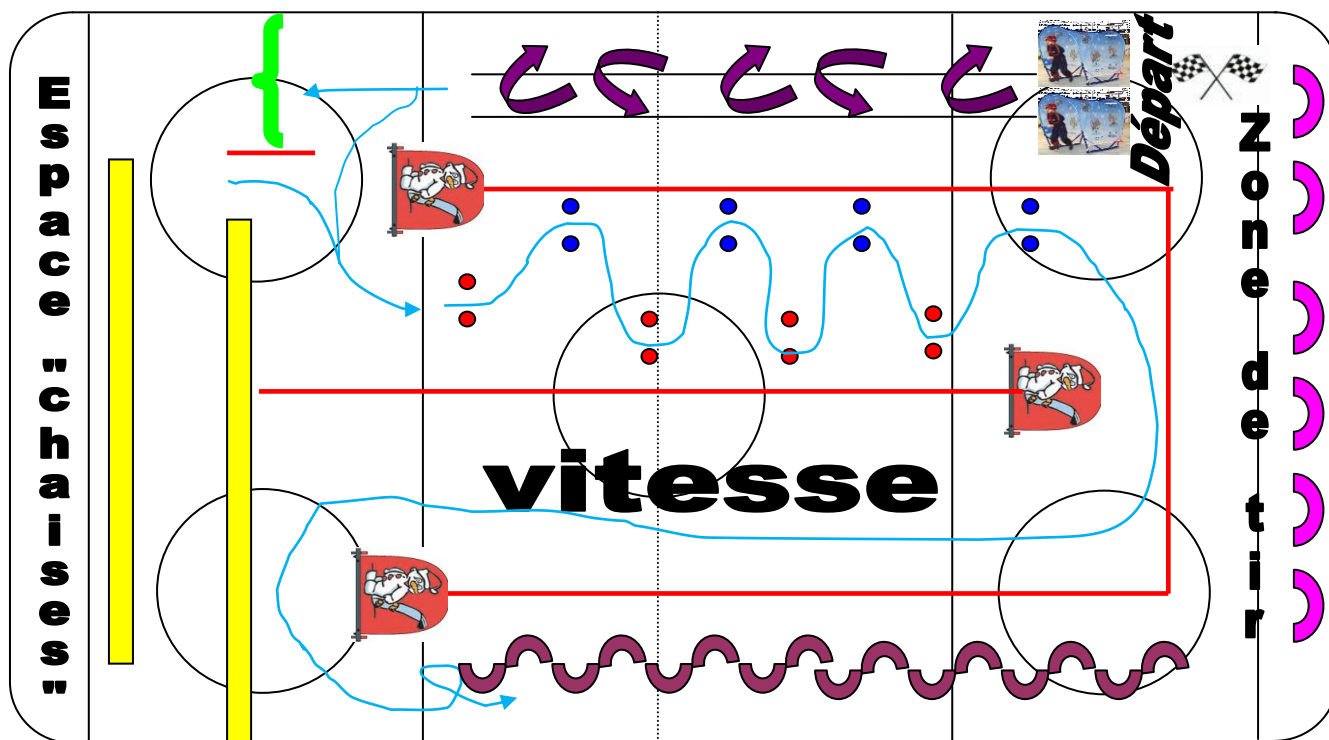

# Les Robinsons de Buisson Rond 2023

LEGENDE	
Matériel :	
	Séparation fixe (ligne de plots orange)
	Corde
	Assiettes (ou petits plots)
	Cage (cerceau coupé)
Elève :	
	Déplacement en marche avant
	Franchissement d'obstacle
	Séparateur de piste
	Déplacement en marche arrière