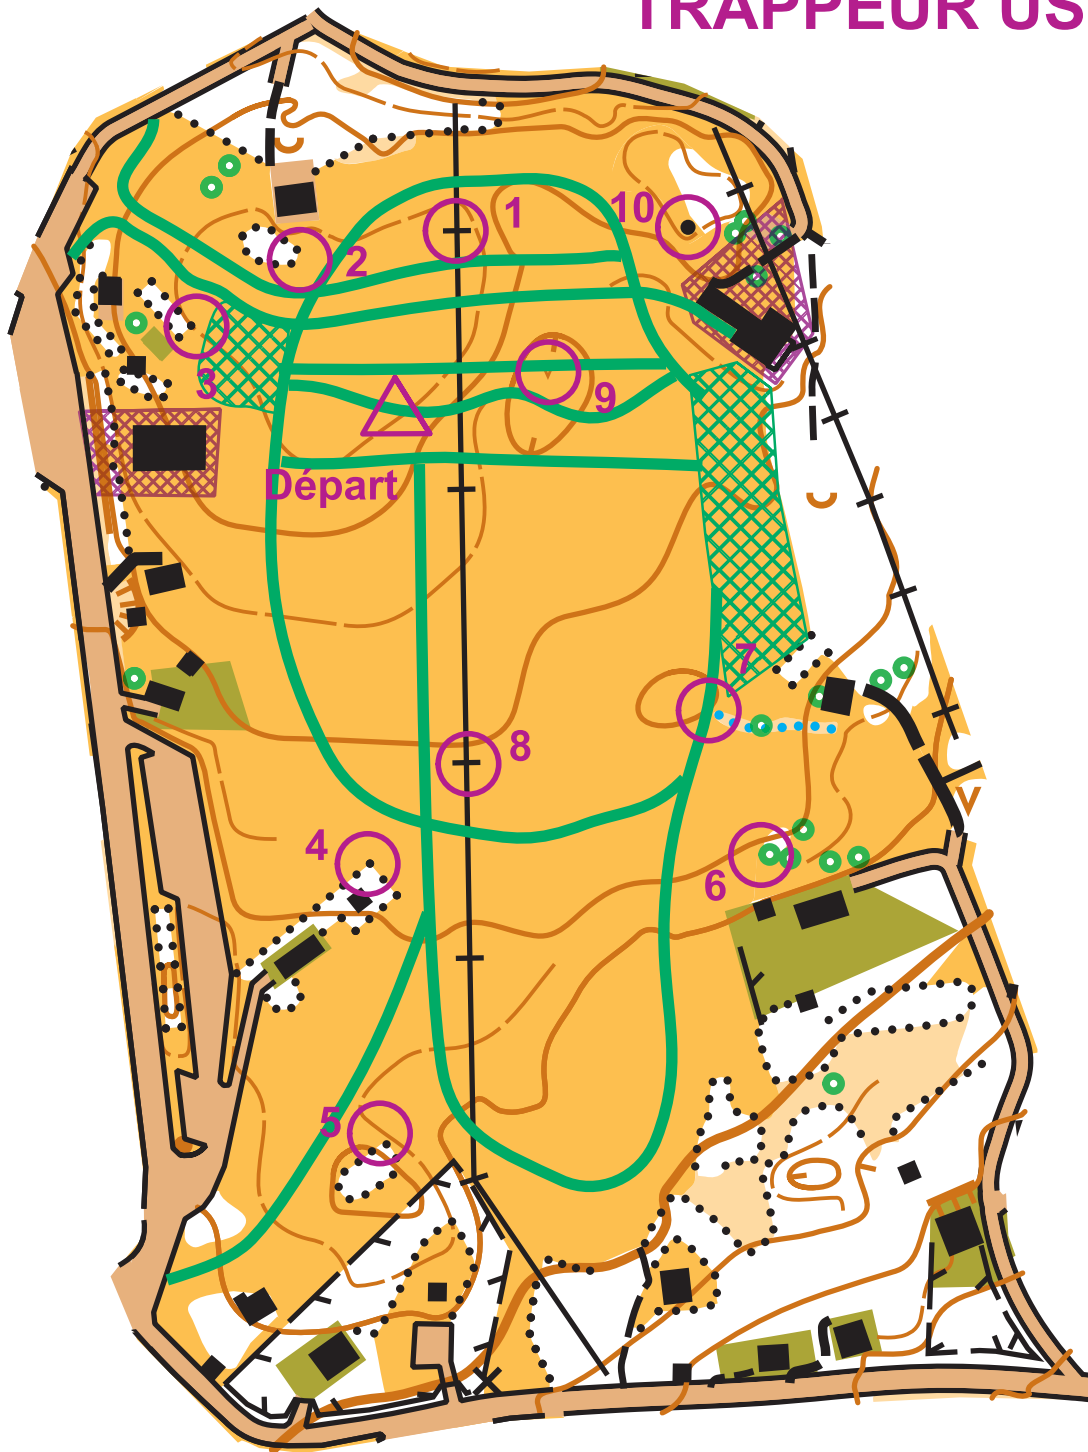

# Chalet de La Vilette - La Féclaz

Echelle 1/3000 - Equidistance 5m

## TRAPPEUR USEP

1	Pylône
2	Bord du bosquet
3	Bord de bosquet
4	Bord de la forêt
5	Bord de la forêt
6	Bord du bosquet
7	Bout du fossé
8	Pylône
9	Trou
10	Rocher

### LEGENDE

Champ

Forêt

Propriété privée

• Rocher

Route

Ligne électrique

Fossé

Arbre isolé

Travaux

Trou